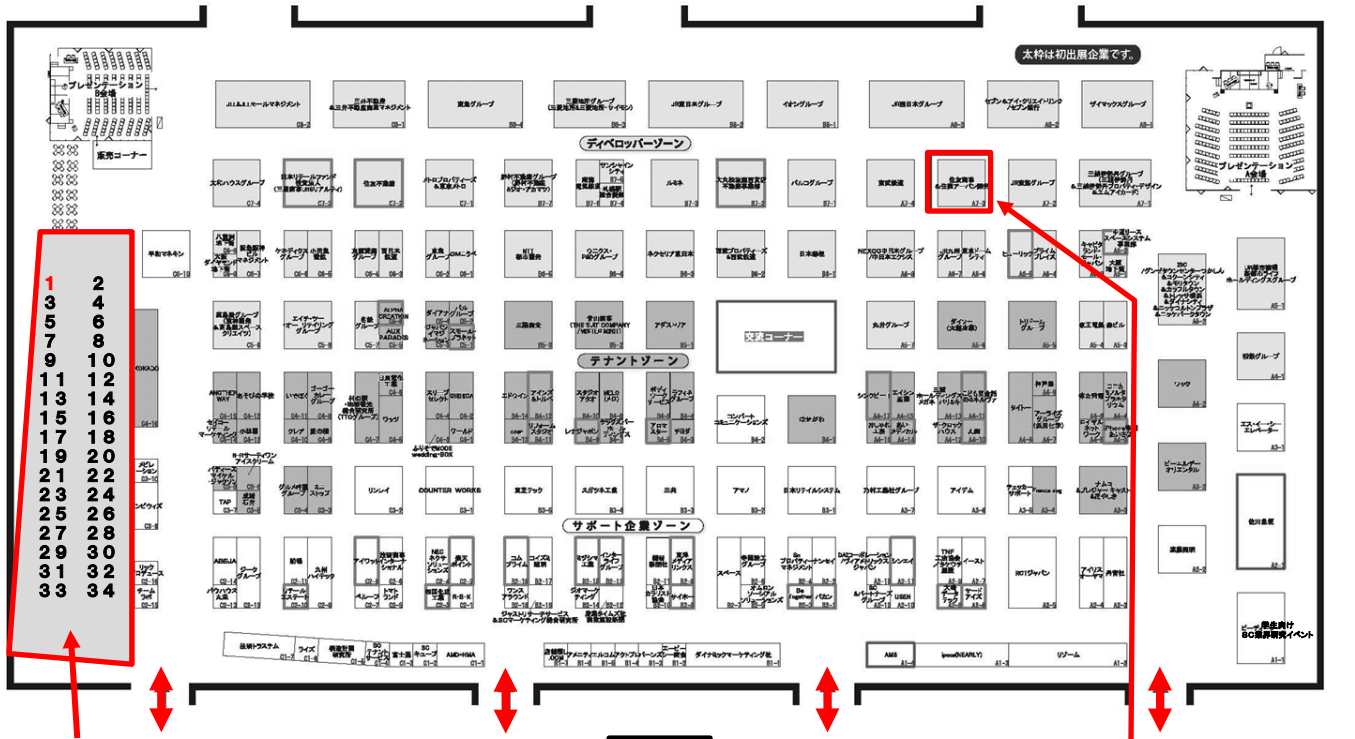

SCビジネスフェア2018・学生向けSC業界研究イベント ブース出展のご案内

パシフィコ横浜(神奈川県横浜市)でおこなわれる第42回日本ショッピングセンター全国大会の「SCビジネスフェア2018」及び「学生向けSC業界研究イベント」に、ブースを出展いたします。ぜひ弊社ブースにお立ち寄りください。

イベント名	SCビジネスフェア2018	学生向けSC業界研究イベント
開 期	2018年1月24日(水)～1月26日(金) 24日10:00～18:00 25日10:00～18:00 26日10:00～17:00	2017年1月26日(金) 10:00～16:30
会 場	パシフィコ横浜 展示ホール A・B・C (横浜市西区みなとみらい1-1-1)	SCビジネスフェア併催
ブース番号	デベロッパーゾーン A7-3	1
出 展 内 容	住友商事グループの新規開発案件、運営物件のリニューアル計画、海外での取り組み等をご紹介・ご提案いたします。	会社の事業内容、経営理念、当社の強みの他、若手社員による日常業務や仕事のやりがい・働きがいについてご説明いたします。
主 催 公式サイト	一般社団法人日本ショッピングセンター協会 (SCビジネスフェア2018特設サイト) http://www.jcsc.or.jp/event/bf2018/index.html (SC業界研究イベント) http://sc-shukatsu.net	

2016年

2017年

SCビジネスフェア 会場小間図

学生向け
SC業界研究イベント会場
ブース番号 1

総合
受付

みなとみらい駅 ⇒

拡大図